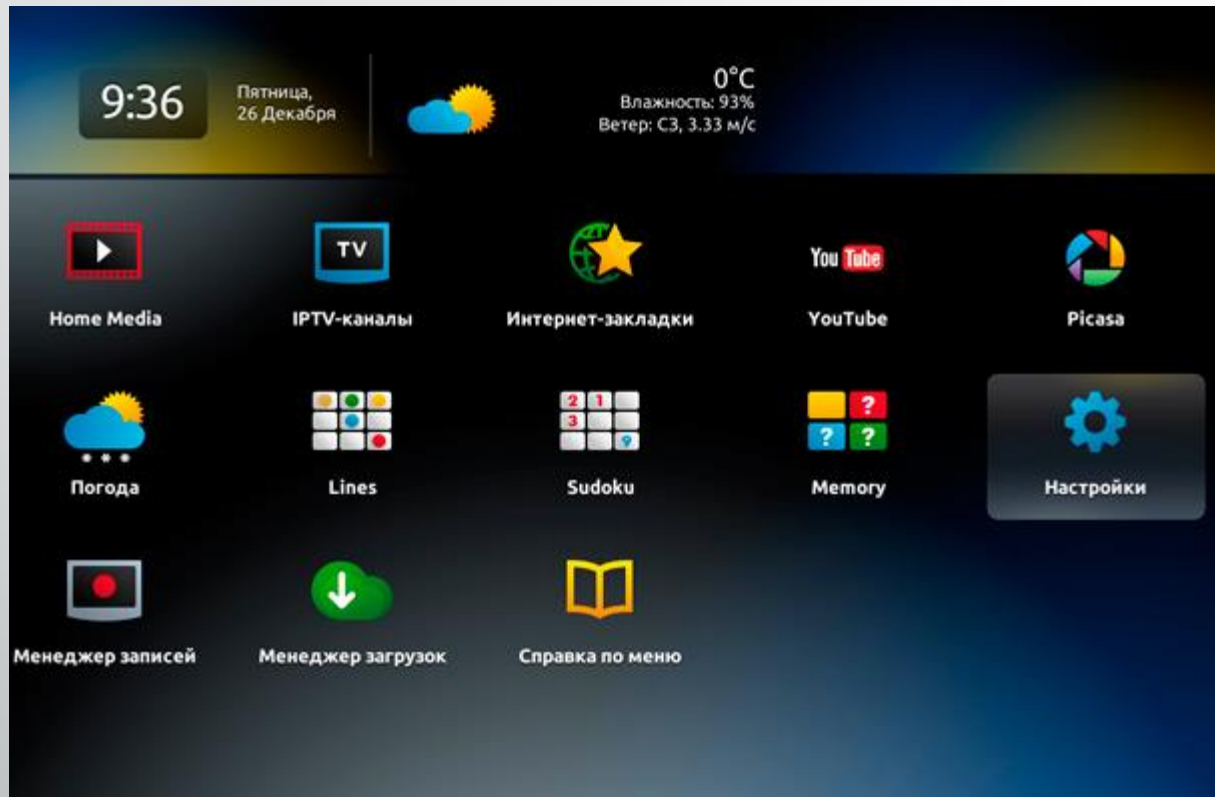

Інструкція по налаштуванню IP-TV від компанії Vizeit-net

- Для мультимедійних пристроїв на базі операційної системи LINUX. MAG-250 або Aura HD

Для налаштування IPTV виберіть в меню пристрою пункт «[Налаштування](#)».