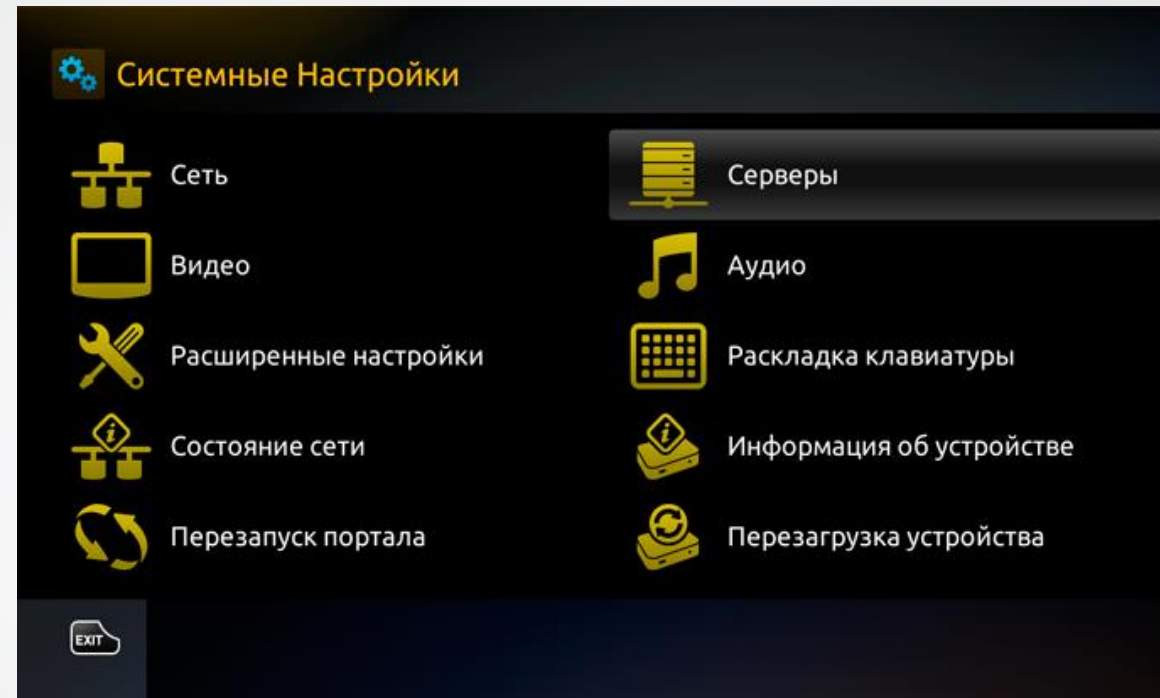

Інструкція по налаштуванню IP-TV від компанії Vizeit-net

- Для мультимедійних пристроїв на базі операційної системи LINUX. MAG-250 або Aura HD

Для налаштування IPTV виберіть в меню пристрою пункт «[Налаштування](#)».