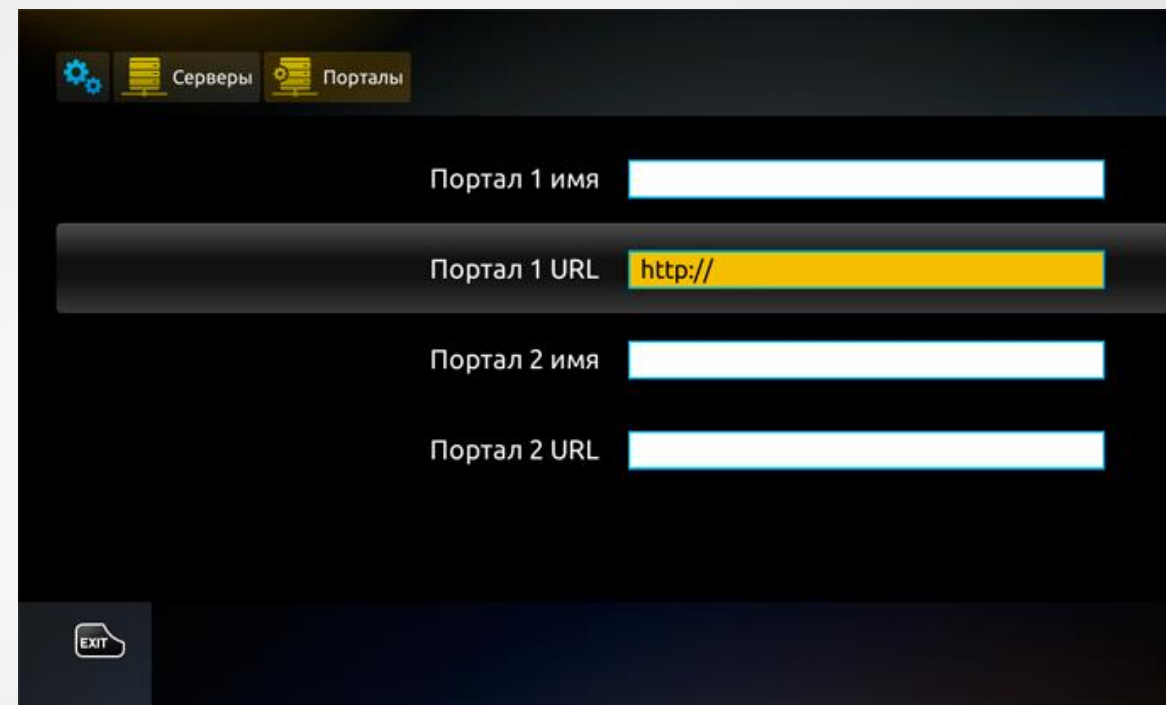

В налаштуваннях серверів переходимо в пункт "**ПОРТАЛИ**" для налаштувань. Тут, в налаштуваннях портала, необхідно вказати будь яку назву портала та **URL**-адресу портала: **TV.VIZIT-NET.COM** Та натискаємо ОК для збереження даних.