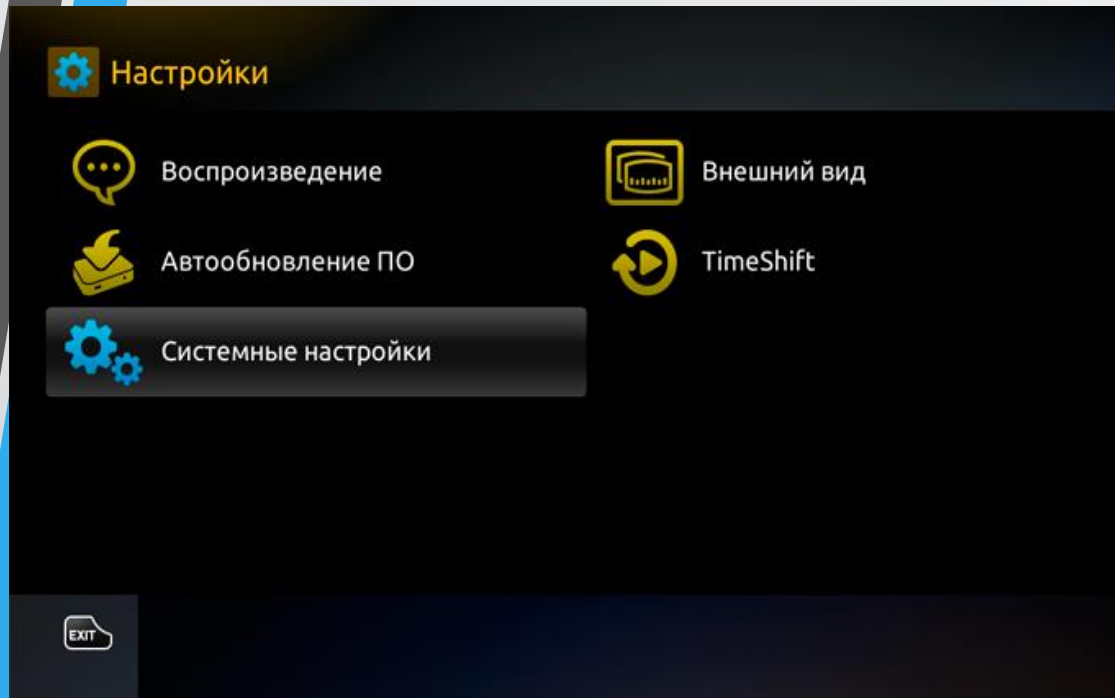

Інструкція по налаштуванню IP-TV від компанії Vizeit-net

- Для мультимедійних пристроїв на базі операційної системи LINUX. MAG-250 або Aura HD

Для налаштування IPTV виберіть в меню пристрою пункт «[Налаштування](#)».