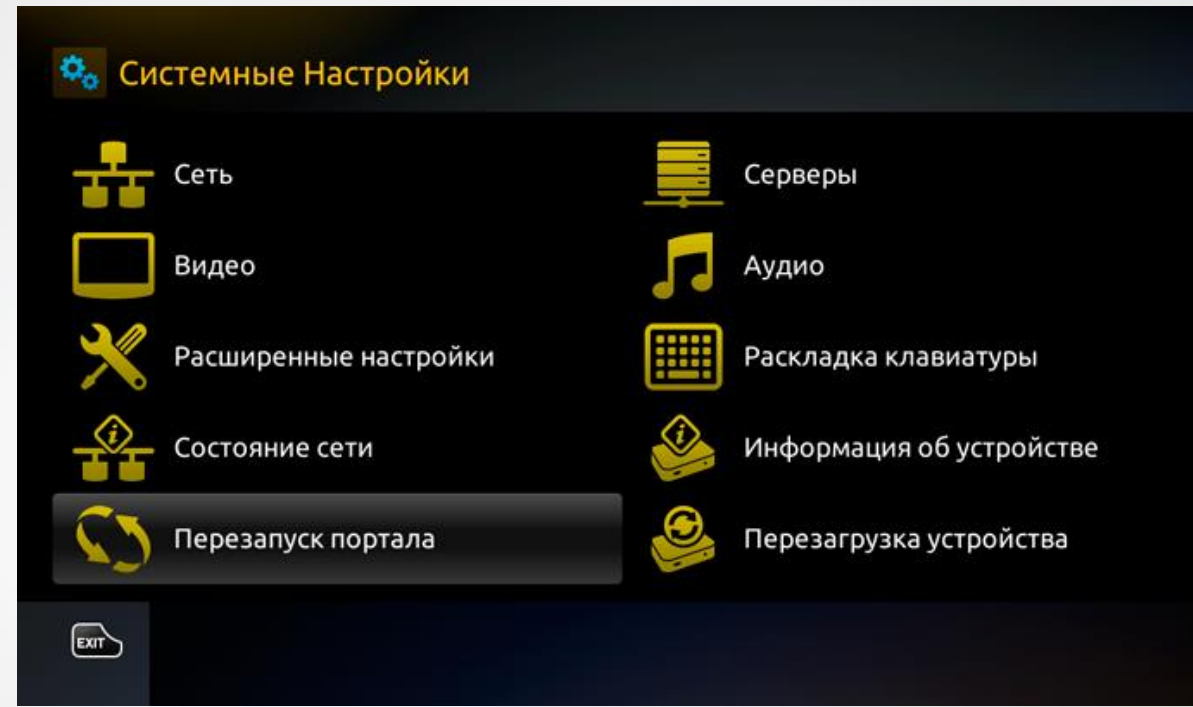

Повертаємось у вкладку "**СЕРВЕРИ**" та обираємо "**ЗАГАЛЬНІ**", де потрібно буде вказати **NTP сервер: pool.ntp.org**
Зберігаємо налаштування кнопкою ОК.
Повертаємось в основне меню СИСТЕМНИХ НАЛАШТУВАНЬ та перезавантажуємо портал пунктом "**ПЕРЕЗАПУСК ПОРТАЛУ**", підтверджуємо процес кнопкою ОК.